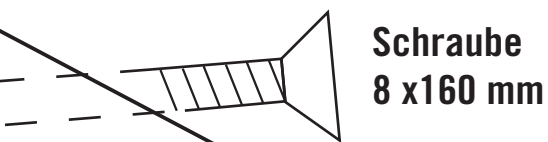

495 mm

123°

450 mm

Fuß

125 mm

Schraube
8 x 160 mm

500 mm

165°

Waldsofa

Wochenblatt

für Landwirtschaft und Landleben

Schraube
8 x 160 mm

220 mm

**Schraube
8 x 160 mm**

**Schraube
8 x 240 mm**

420 mm