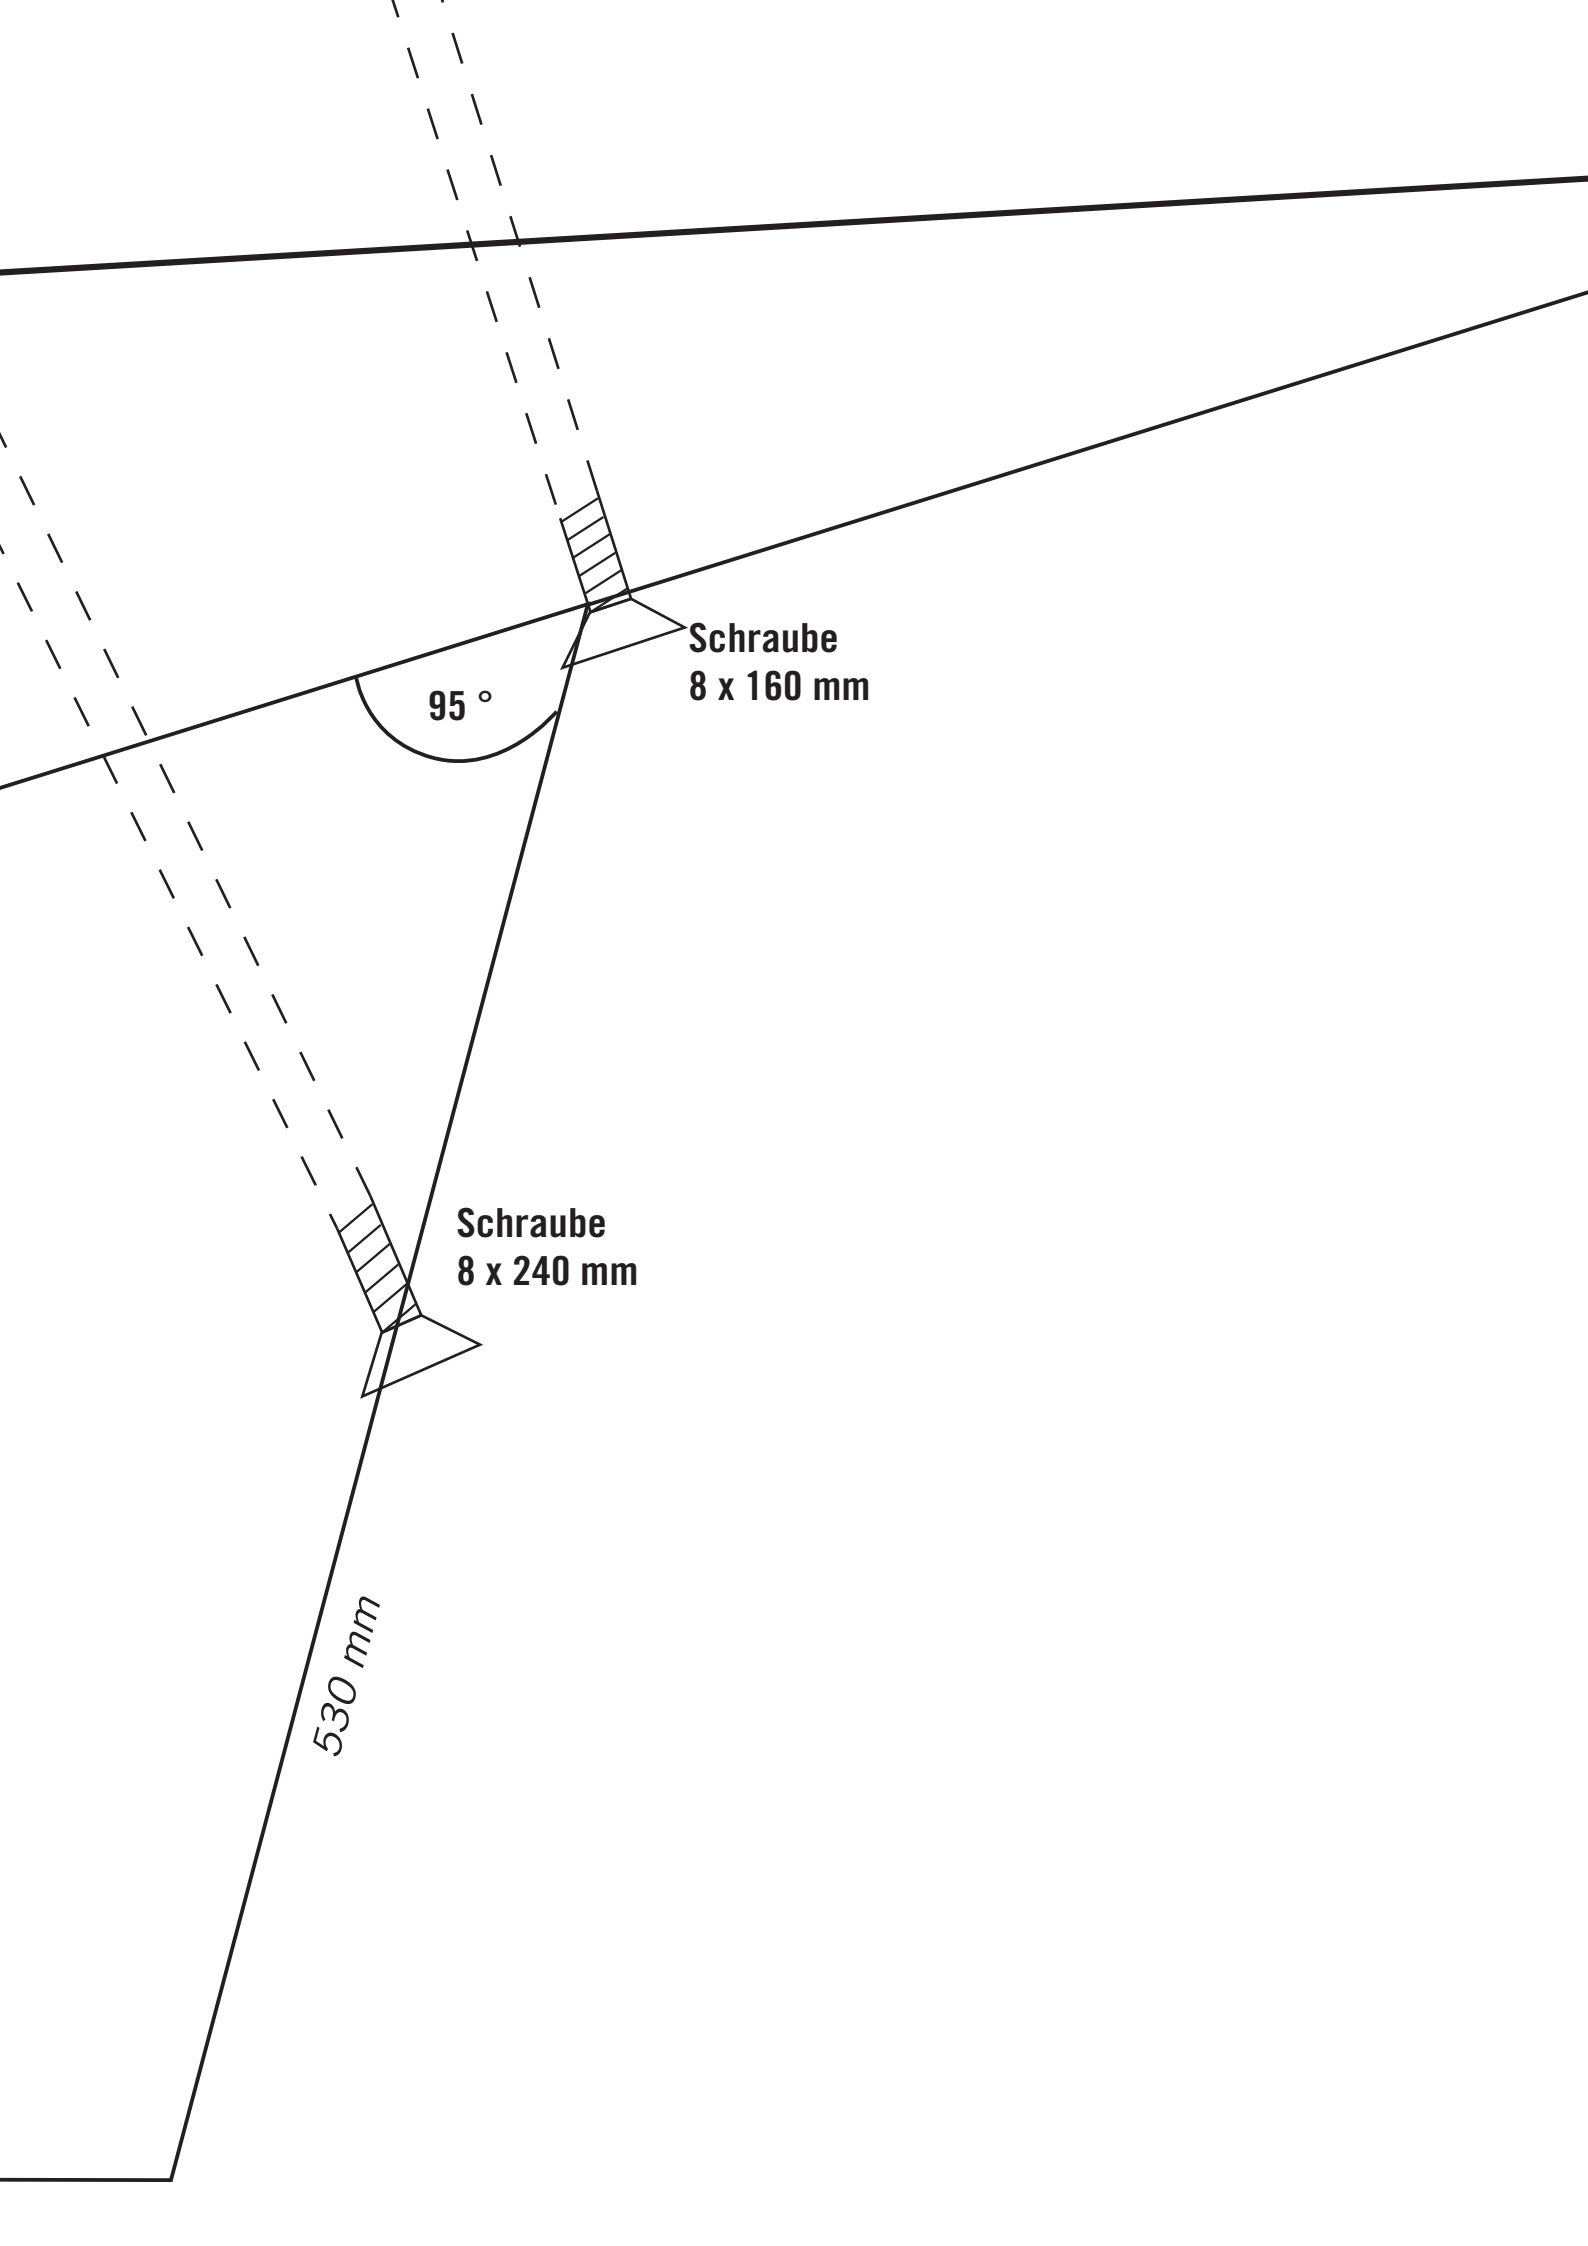

Wochenblatt

für Landwirtschaft und Landleben

13

151°

185 mm

Kopf

Schraube
8 x 160 mm

305 mm

28°

Keil

95 °

Schraube
8 x 160 mm

Schraube
8 x 240 mm

530 mm

**Schraube
8 x 160 mm**

725 mm

495 mm

123°

450 mm

Fuß

125 mm

Schraube
8 x 160 mm

500 mm

165°

425 mm

Knie 1

270 mm

155°

Schraube
8 x 240 mm

Gesamt- konstruktion