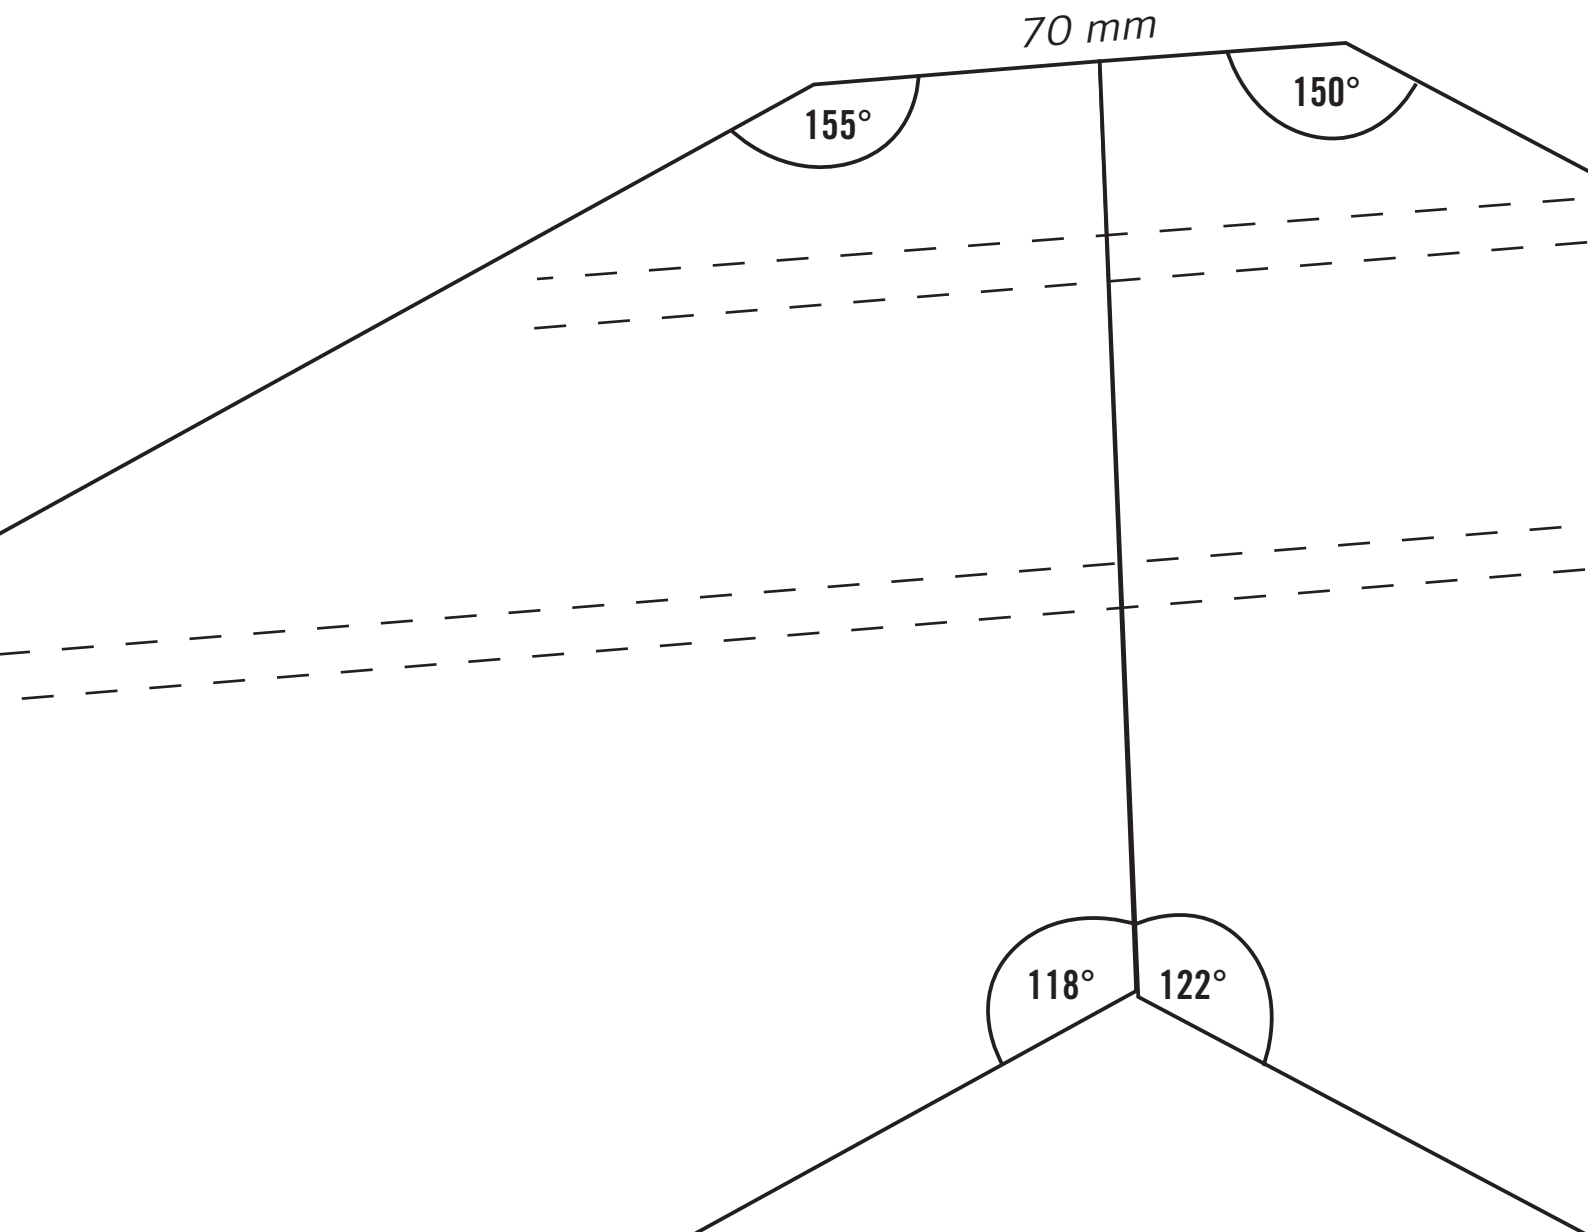

28°

Keil

95 °

Schraube
8 x 160 mm

Schraube
8 x 240 mm

530 mm

**Schraube
8 x 160 mm**

725 mm

495 mm

123°

450 mm

Fuß

125 mm

Schraube
8 x 160 mm

500 mm

165°

Knie 2

210 mm

145°

Unterkonstruktion

985 mm

Schraube
8 x 240 mm

270 mm

420 mm

425 mm

Knie 1

270 mm

155°

Schraube
8 x 240 mm

Gesamt- konstruktion