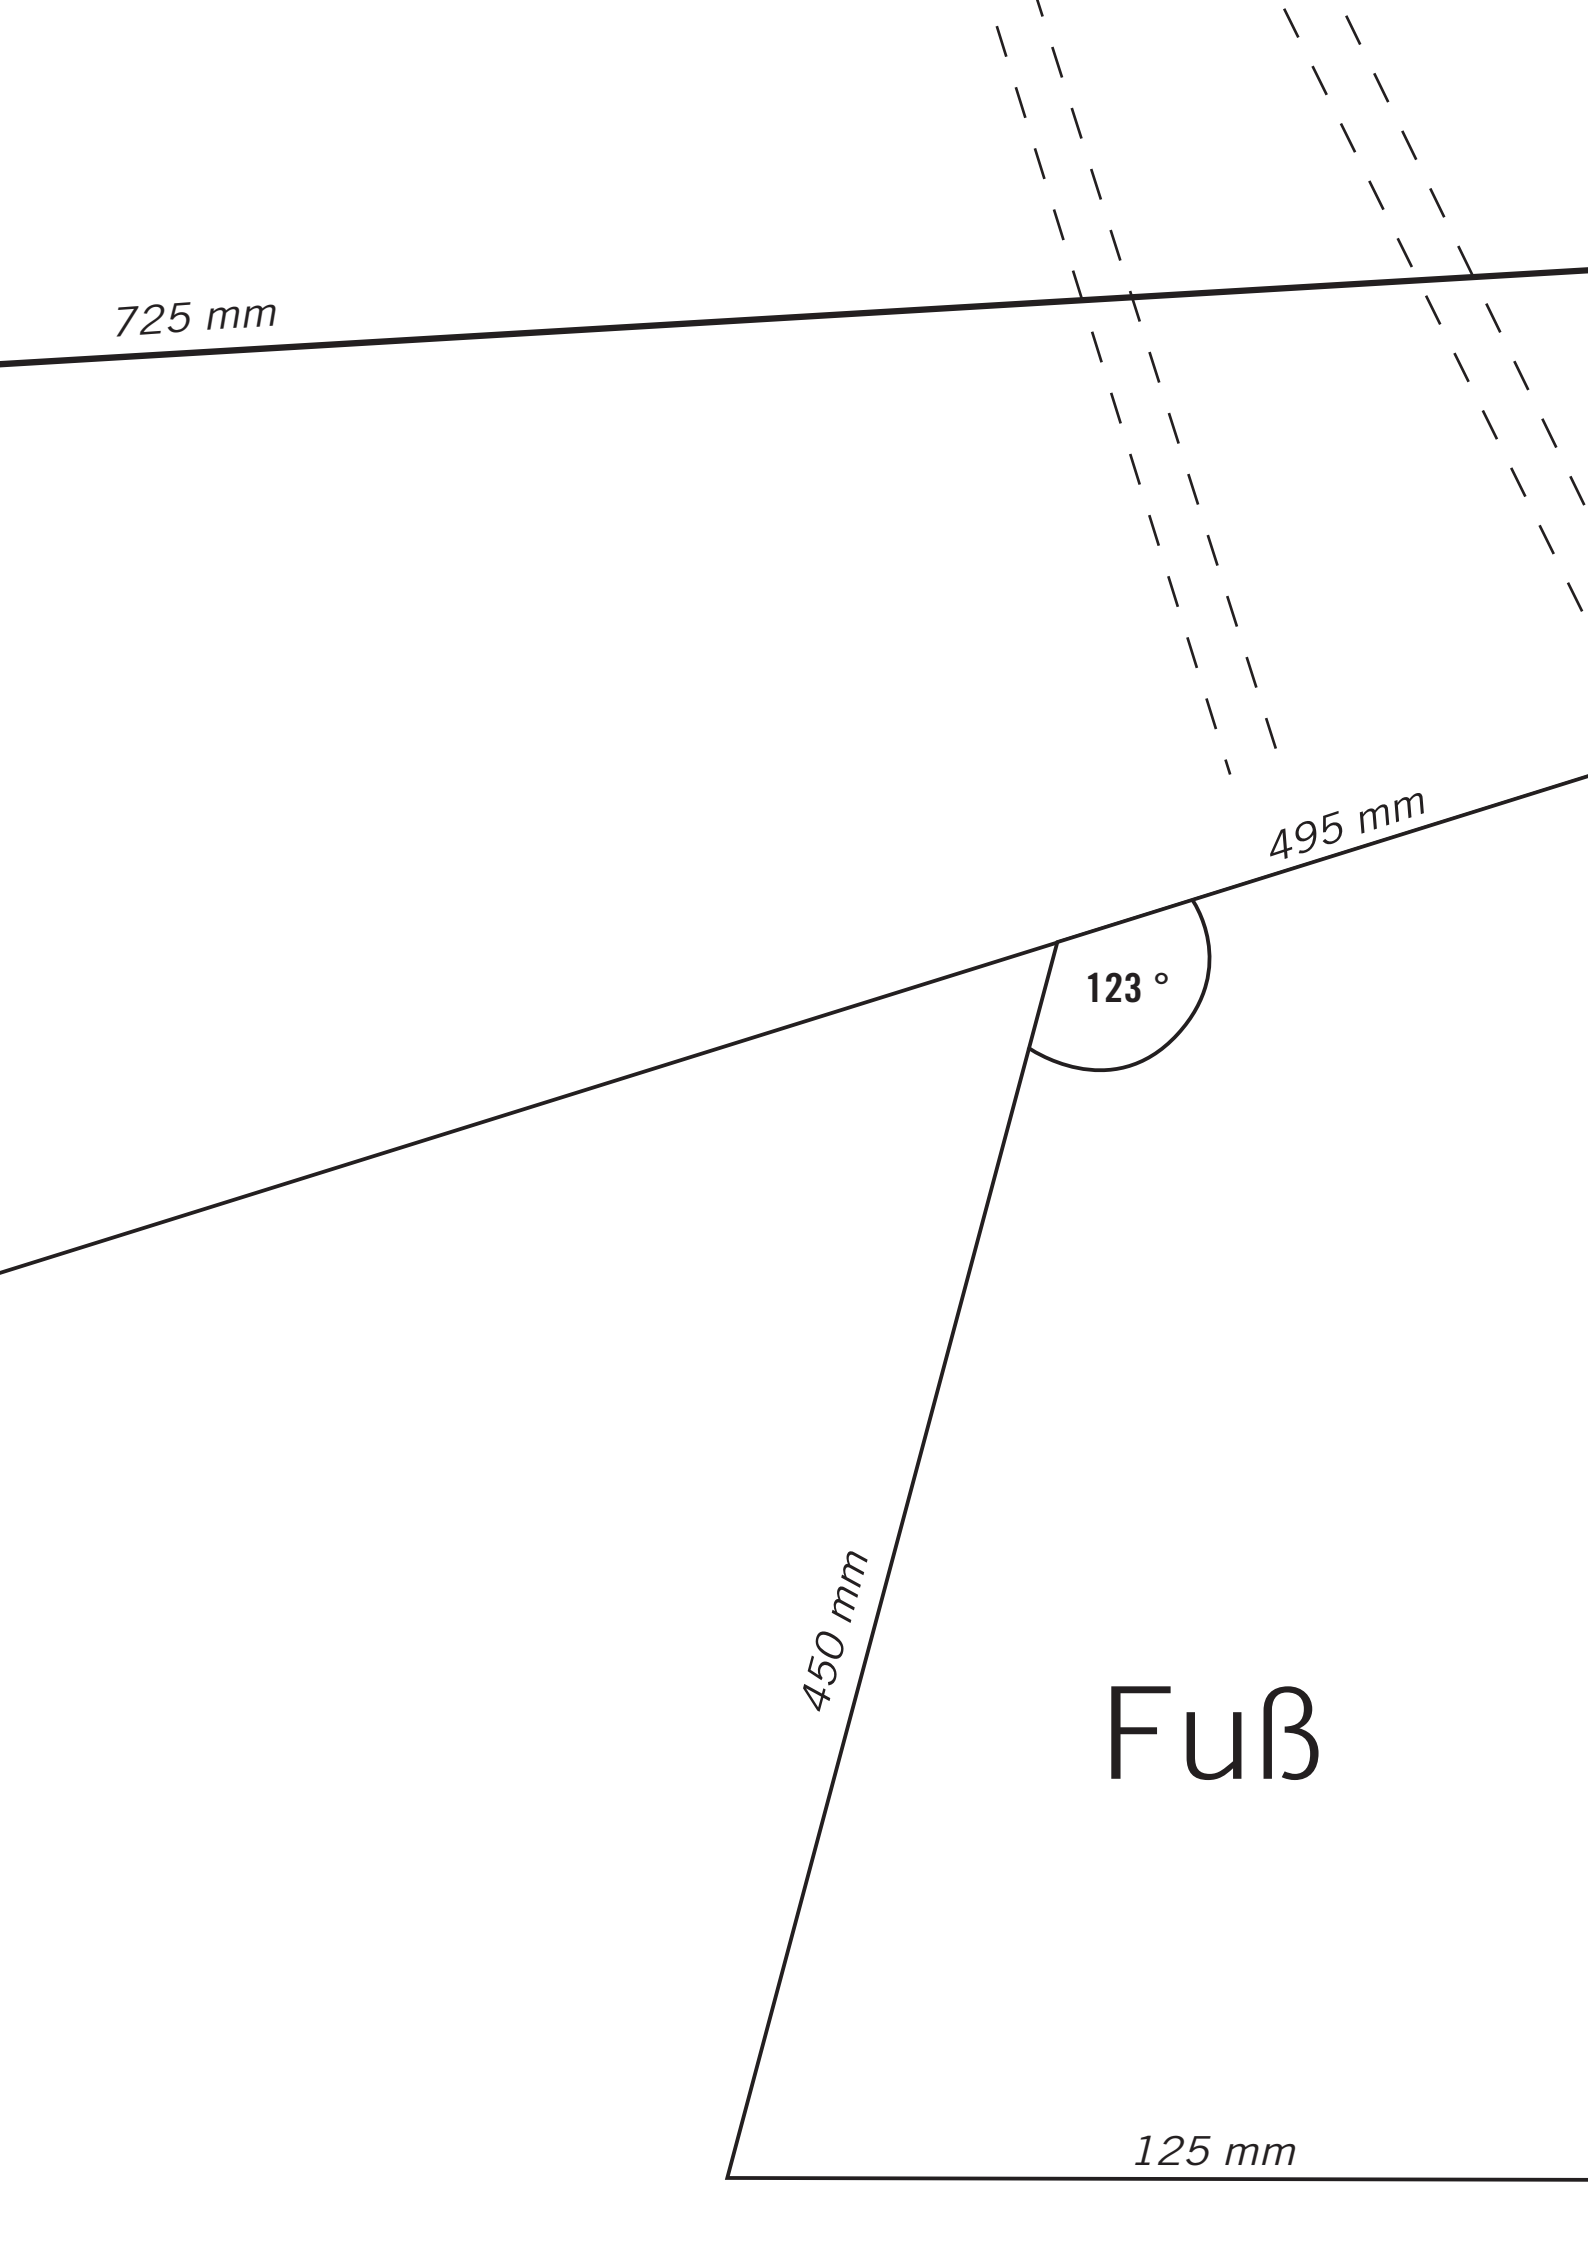

Wochenblatt

für Landwirtschaft und Landleben

13

151°

185 mm

Kopf

Schraube
8 x 160 mm

305 mm

28°

Keil

95 °

Schraube
8 x 160 mm

Schraube
8 x 240 mm

530 mm

**Schraube
8 x 160 mm**

725 mm

495 mm

123°

450 mm

Fuß

125 mm

Schraube
8 x 160 mm

500 mm

165°

425 mm

Knie 1

270 mm

155°

Schraube
8 x 240 mm

Gesamt- konstruktion