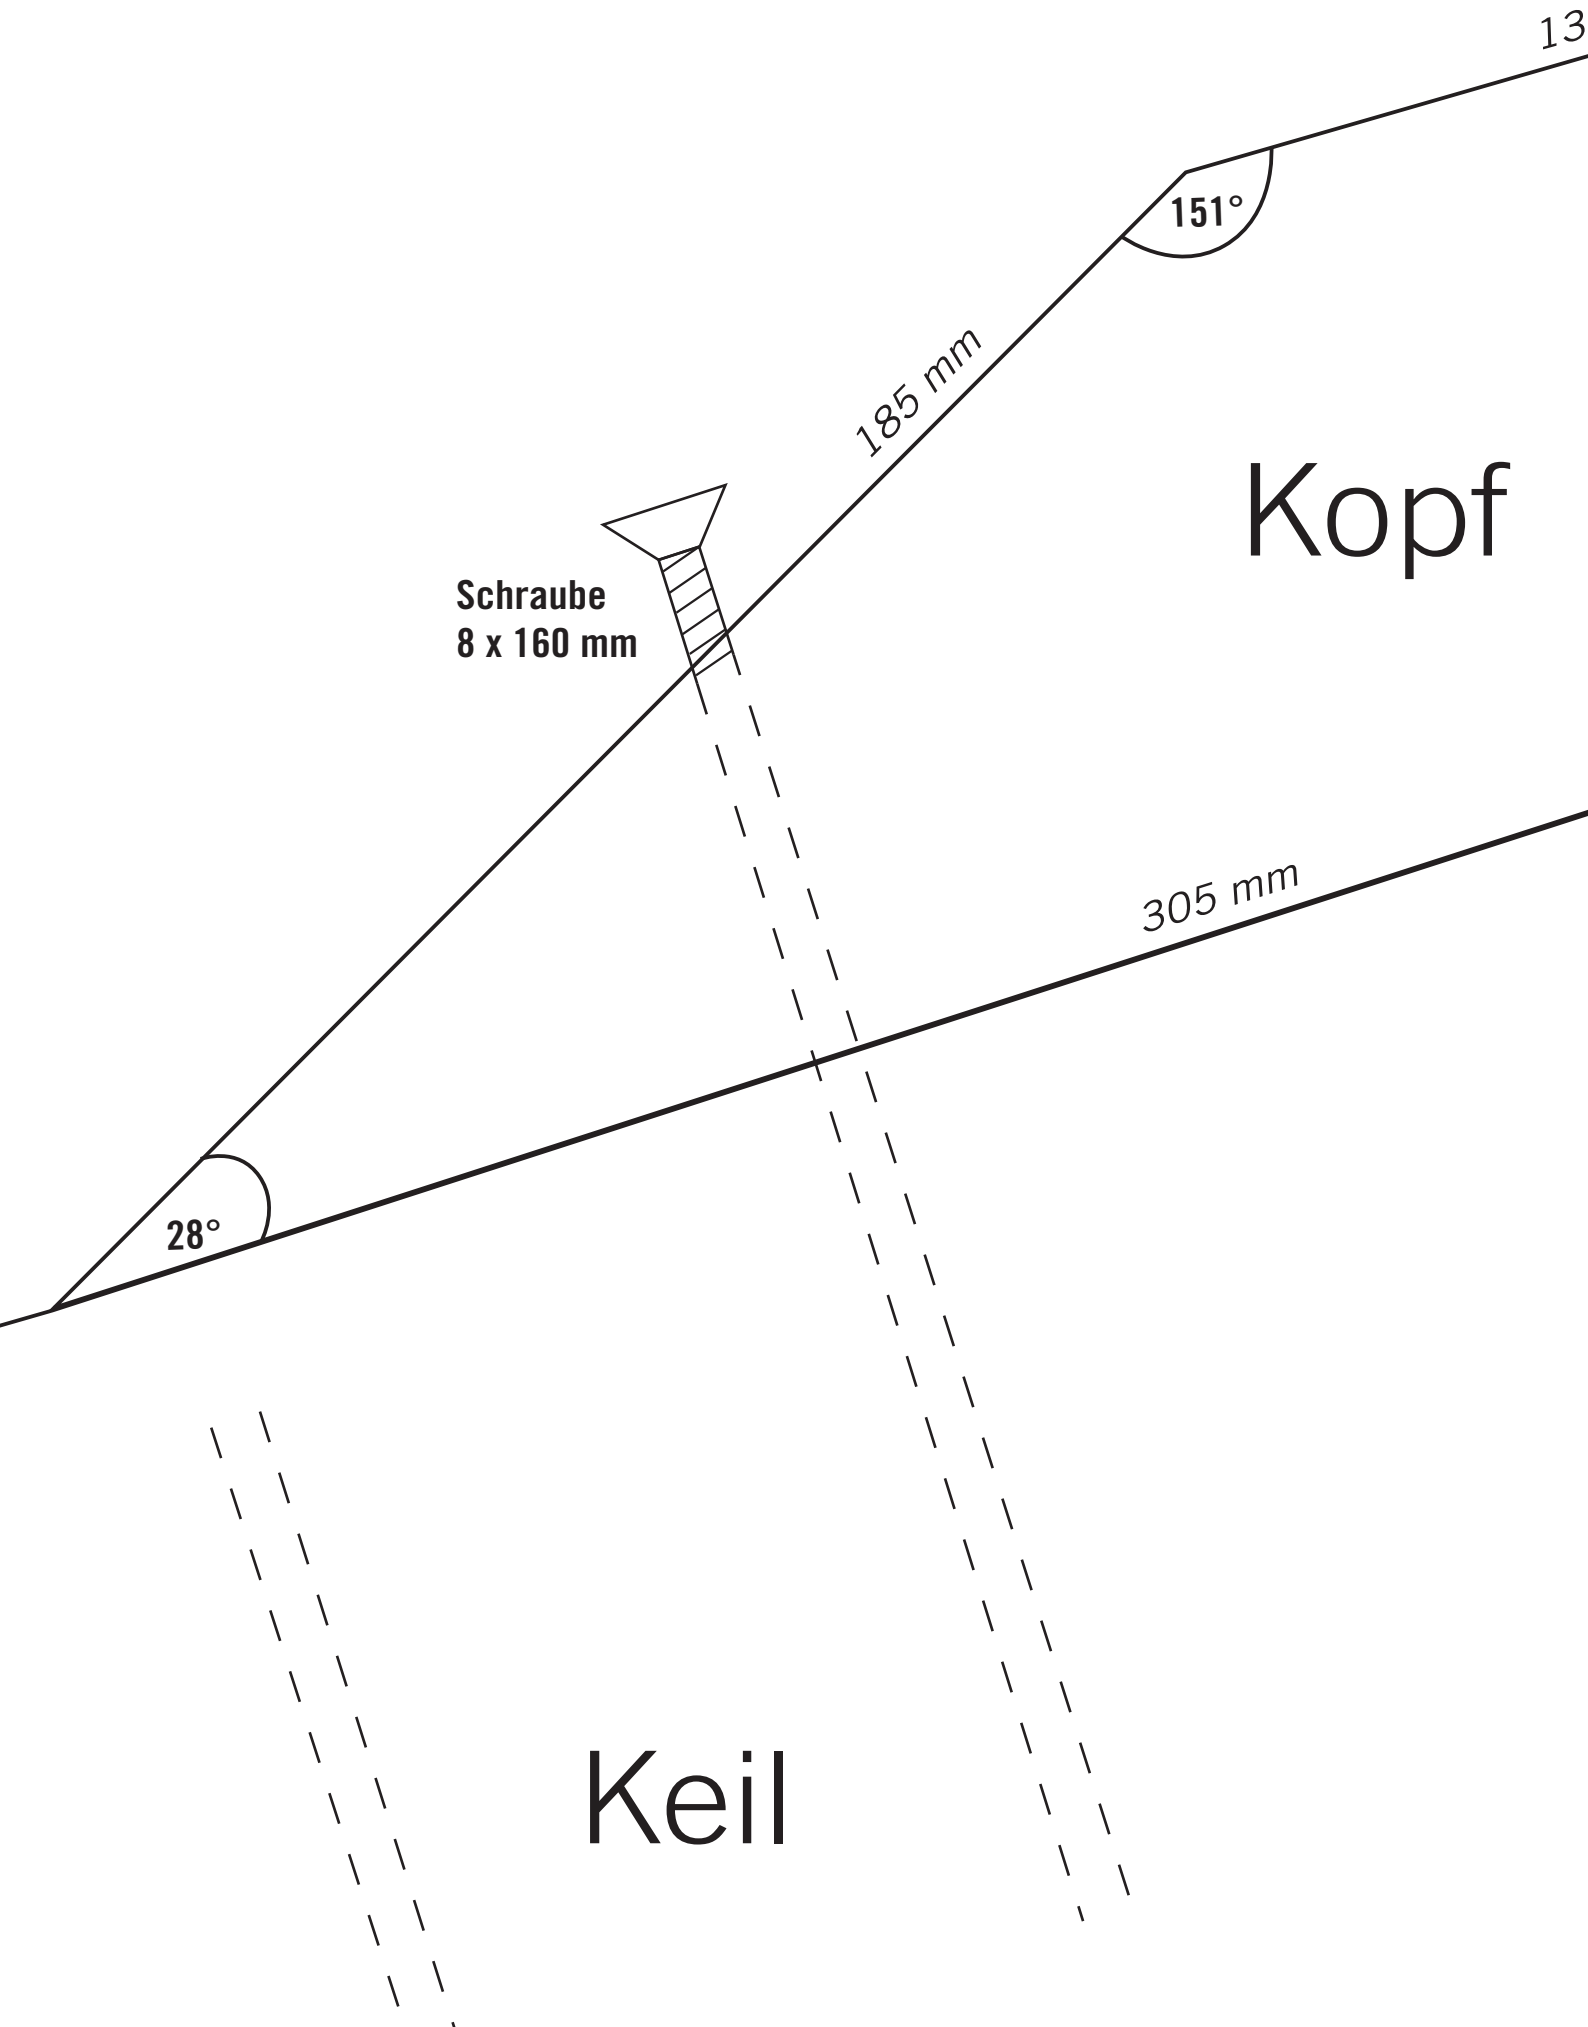

Wochenblatt

für Landwirtschaft und Landleben

13

151°

185 mm

Kopf

Schraube
8 x 160 mm

305 mm

28°

Keil

95 °

Schraube
8 x 160 mm

Schraube
8 x 240 mm

530 mm

**Schraube
8 x 160 mm**

725 mm

495 mm

123°

450 mm

Fuß

125 mm

Schraube
8 x 160 mm

500 mm

165°

Waldsofa

Wochenblatt

für Landwirtschaft und Landleben

Schraube
8 x 160 mm

220 mm

**Schraube
8 x 160 mm**

**Schraube
8 x 240 mm**

420 mm