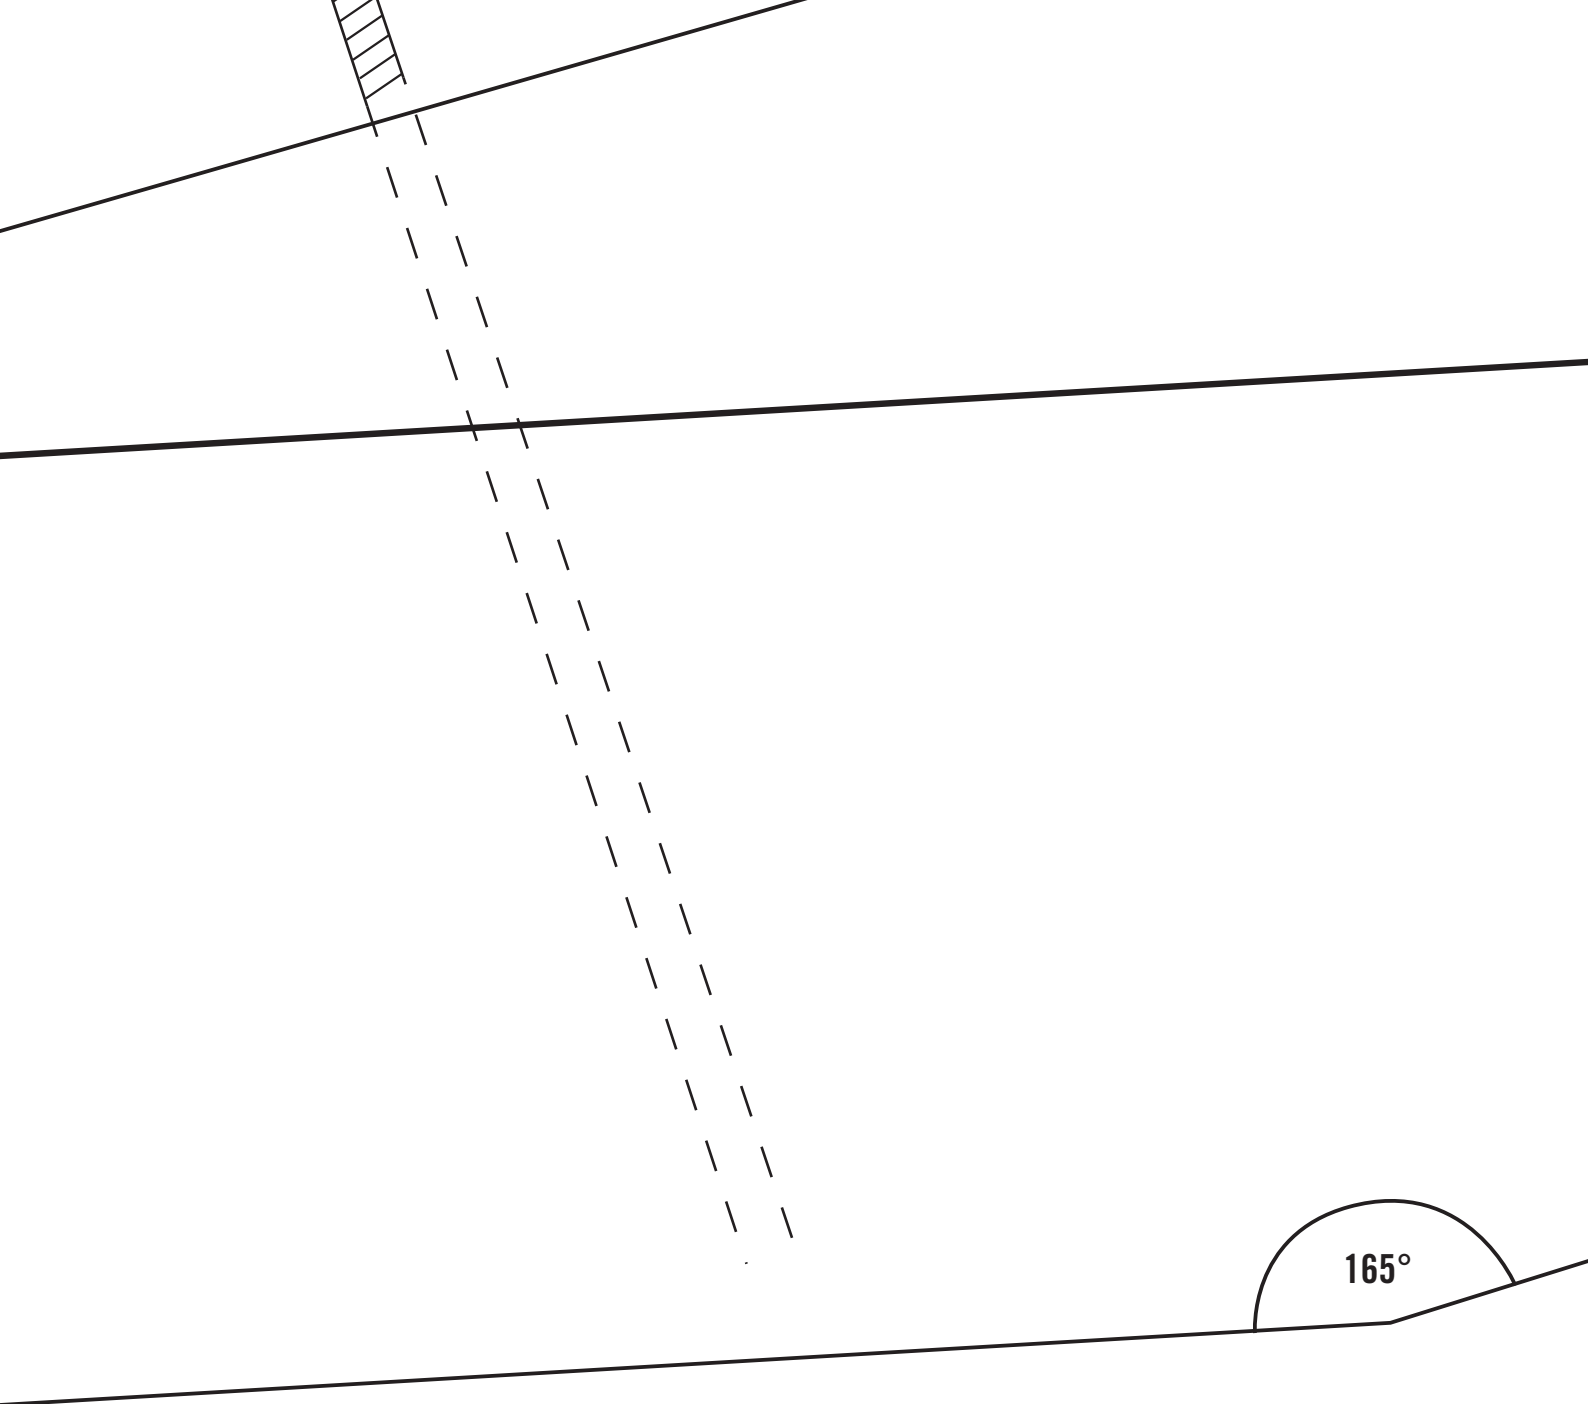

Wochenblatt

für Landwirtschaft und Landleben

13

151°

185 mm

Kopf

Schraube
8 x 160 mm

305 mm

495 mm

123°

450 mm

Fuß

125 mm

Schraube
8 x 160 mm

500 mm

165°

Waldsofa

Wochenblatt

für Landwirtschaft und Landleben

Schraube
8 x 160 mm

220 mm

**Schraube
8 x 160 mm**

**Schraube
8 x 240 mm**

420 mm

425 mm

Knie 1

270 mm

155°

Schraube
8 x 240 mm

Gesamt- konstruktion